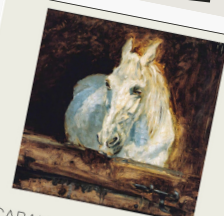

I.E.S. JAIME
FERRAN

CEIP CAÑADA
REAL

Pincha en
cada cuadro y
descubre más
sobre él.

CEIP ANTONIO
MACHADO

CEIP MIGUEL
DELIBES

CEIP CANTOS
ALTOS

C. SANTISIMA
TRINIDAD

CEIP TIERNO
GALVAN

CEI SAN ANTONIO Y
CEP VAZQUEZ DIAZ

En este proyecto
participan los
alumnos de los
Centros
Educativos de la
localidad y el I.E.S.
Jaime Ferrán

VISUALIZA ARTE

CEIP MIGUEL
DE CERVANTES

CEIP MARIANO
BENLLIURE

CEIP ROSA
CHACEL

ARTE

Disfruta de las
interpretaciones
artísticas de los
alumnos

CPEE
PEÑALARA

CEIP EL
ENEBRAL

C. SANTA MARIA
MARISTAS

Collado
Villalba
convertido en
MUSEO AL
AIRE LIBRE

GRACIAS

MUSEOS

C. VIRGEN DE
LA ALMUDENA

COLLADO
Villalba
CAPITAL DE LA SIERRA