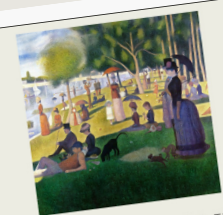

UNA TARDE DE DOMINGO EN LA
ISLA DE LA GRANDE JATTE, 1886
GEORGES PIERRE SEURAT PUNTILISMO NEOROMANCEGNERO

CEI SAN ANTONIO Y
CEP VAZQUEZ DIAZ