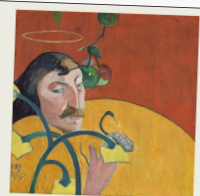

AUTORRETRATO
CON HALO Y SERPIENTE, 1889
PAUL GAUGUIN POSTIMPRESIONISMO

C. SANTA MARIA
MARISTAS