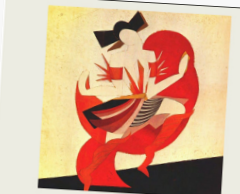

VISUALIZA ARTE

CEIP MIGUEL
DE CERVANTES

DISFRAZ DE
ROMEO Y JULIETA, 1920
ALEKSANDRA EKSTER CUBO-FUTURISMO

CEIP MARIANO
BENLLIURE